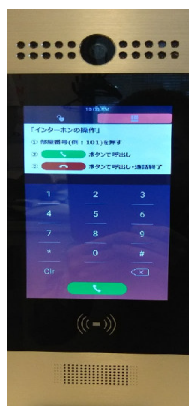

インターホン・オートロック装置（画像確認）

スマホの利用で各世帯への配線工事不要

CSM700-CRL-V

エントランス側

POE HUB

管理室

居住者側

クラウドサービス

顔確認はできないが
電話器でドア解除
(スマホがない場合)

スマホで顔確認
ドア解除

マイク カメラ

スピーカー

部屋番号
入力

ICカード
リーダー

主な特長

- ☆ 管理室等ネット配線されている事が条件（管理組合はこれのみ）
- ☆ スマホ利用の場合は容姿確認でき、その後ドア解除
- ☆ 画像確認は出来ないが、固定電話又はガラケーでもドア解除
- ☆ スマホの画像確認は独自にてアプリをインストールして設定
- ☆ 基本は1世帯に電話番号1つ設定、アプリ設定後は4名まで
- ☆ クラウドサービスの利用で、すべて遠隔にて操作します
- ☆ サイズ：130(W)X324(H)X27(D)（すべて内蔵）