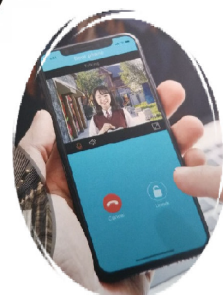

インターホン・オートロック装置（画像確認）

スマホの利用で各世帯への配線工事不要

CSM700-CRL-V

エントランス側

POE HUB

管理室

居住者側

クラウドサービス

顔確認はできないが
電話器でドア解除
(スマホがない場合)

スマホで顔確認
ドア解除

マイク カメラ

スピーカー

部屋番号
入力

ICカード
リーダー

主な特長

- ☆ 管理室等ネット配線されている事が条件（管理組合はこれのみ）
- ☆ スマホ利用の場合は容姿確認でき、その後ドア解除
- ☆ 画像確認は出来ないが、固定電話又はガラケーでもドア解除
- ☆ スマホの画像確認は独自にてアプリをインストールして設定
- ☆ 基本は1世帯に電話番号1つ設定、アプリ設定後は4名まで
- ☆ クラウドサービスの利用で、すべて遠隔にて操作します
- ☆ サイズ：130(W)X324(H)X27(D)（すべて内蔵）