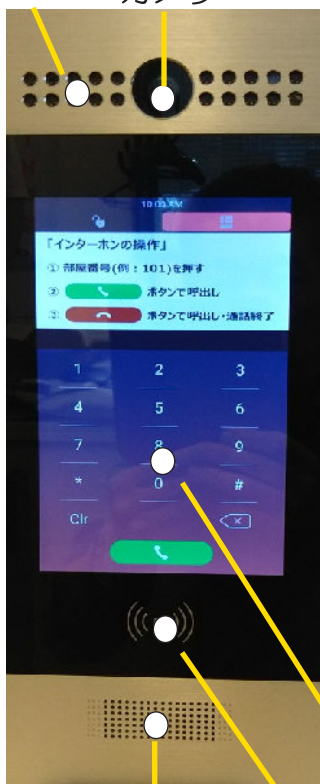

インターホン・オートロック装置（画像確認）

スマホの利用で各世帯への配線工事不要

CSM700-CRL-V

エントランス側

POE HUB

管理室

居住者側

クラウドサービス

顔確認はできないが
電話器でドア解除
(スマホがない場合)

スマホで顔確認
ドア解除

マイク カメラ

スピーカー

部屋番号
入力

ICカード
リーダー

主な特長

- ☆ 管理室等ネット配線されている事が条件（管理組合はこれのみ）
- ☆ スマホ利用の場合は容姿確認でき、その後ドア解除
- ☆ 画像確認は出来ないが、固定電話又はガラケーでもドア解除
- ☆ スマホの画像確認は独自にてアプリをインストールして設定
- ☆ 基本は1世帯に電話番号1つ設定、アプリ設定後は4名まで
- ☆ クラウドサービスの利用で、すべて遠隔にて操作します
- ☆ サイズ：130(W)X324(H)X27(D)（すべて内蔵）